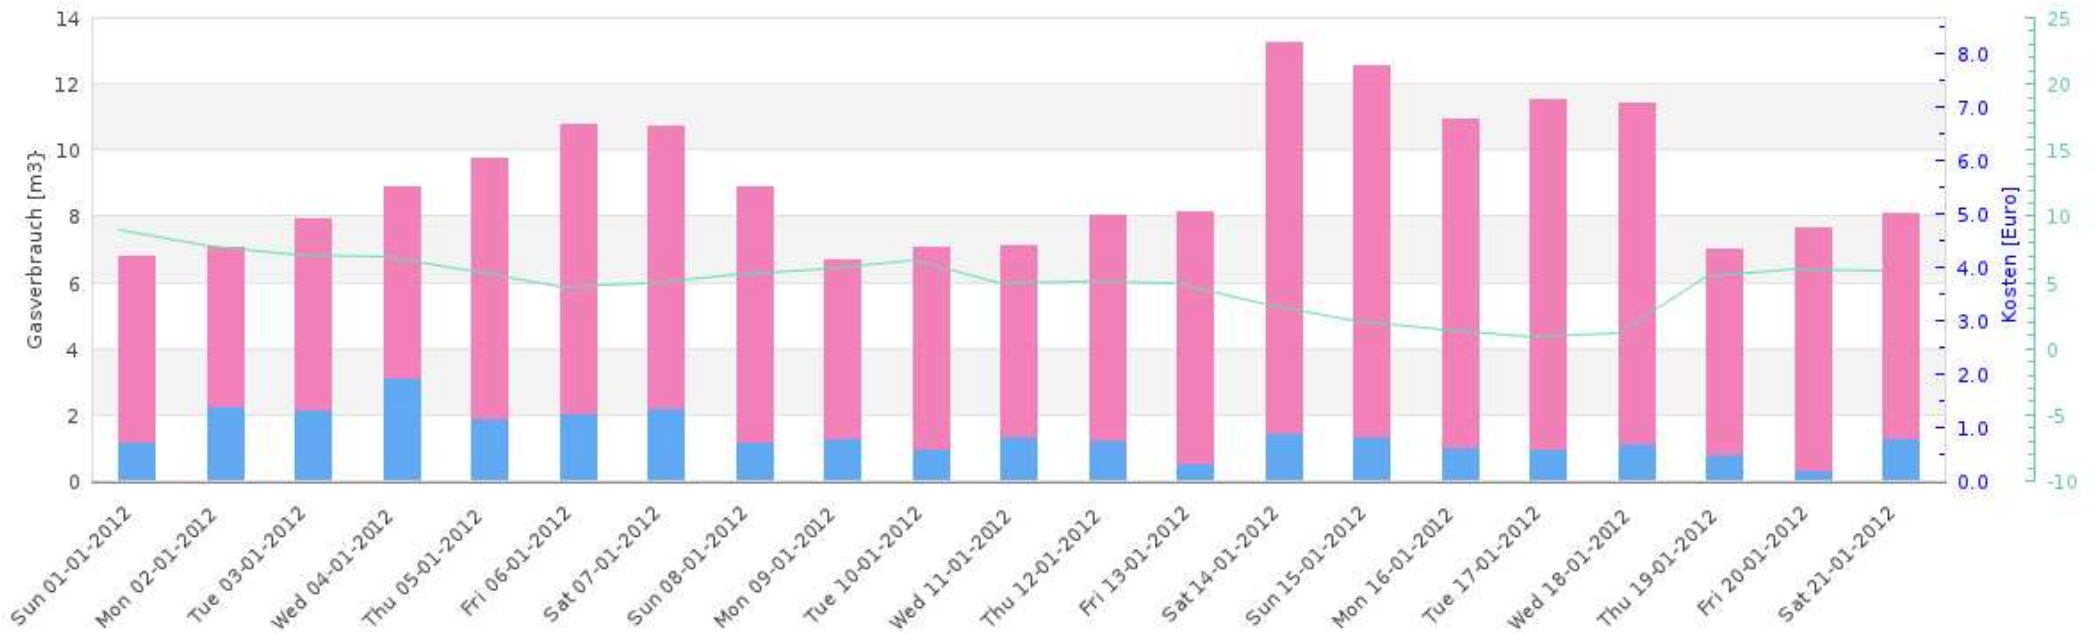

ACT Control : Grafik 2

Hauptseite

2012-01-1

Start

21

Tage

Anzeigen

Gasverbrauch: 190,33 m3 01-01-2012 - 21-01-2012 Zählerstand: 2144.07

Heizung Speicher Ta

Stromverbrauch: 282,72 kWh 01-01-2012 - 21-01-2012 Zählerstand: 47927.738

Strom