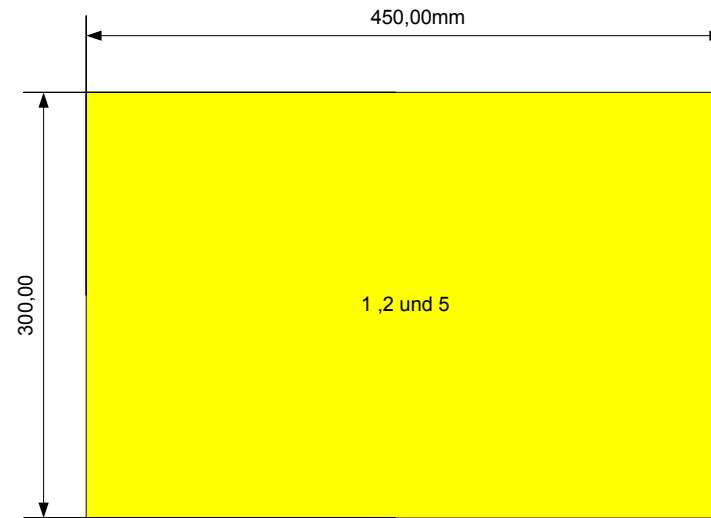

Box Außenmaße: 450x330x380 (BxHxT)

Box Innenmaße: 370x250x300 (BxHxT)