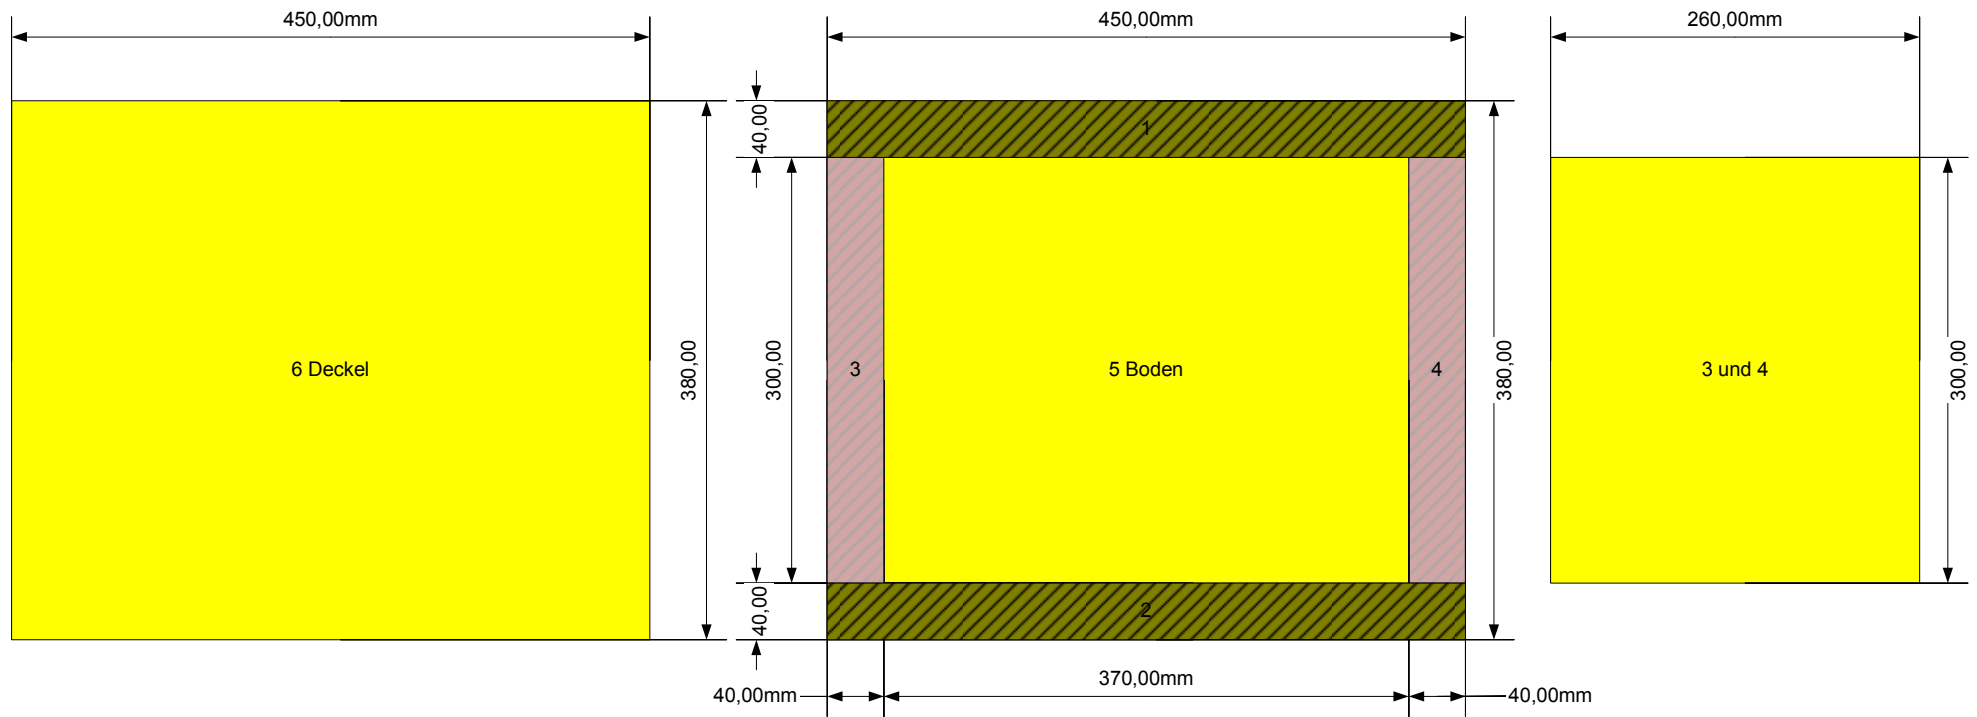

Box Außenmaße: 450x330x380 (BxHxT)

Box Innenmaße: 370x250x300 (BxHxT)

# Gärbox 1